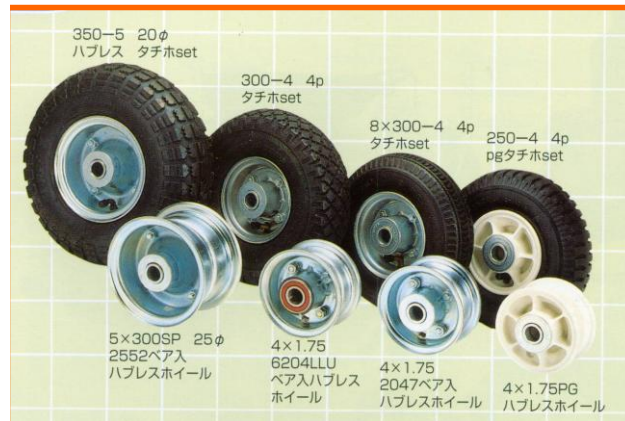

農・土・建・園芸用各種ホイール