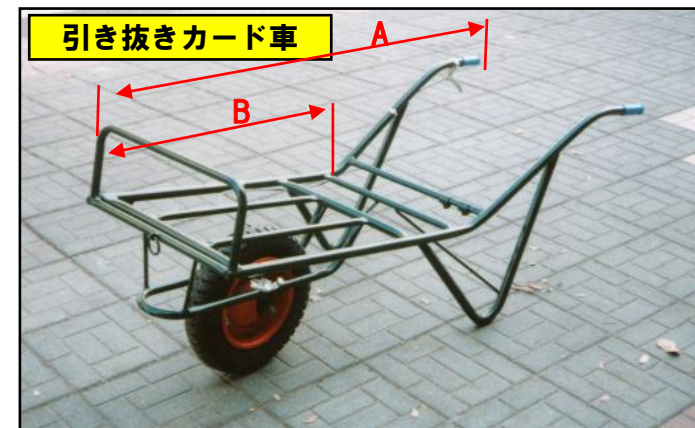

型式	寸法		ナベ	BKなし	BK有り	キャリー
	A	B				
CH-1	1400	750~	付	○	○	2ヶ~
CH-2		1250	ナシ	○	○	3ヶ