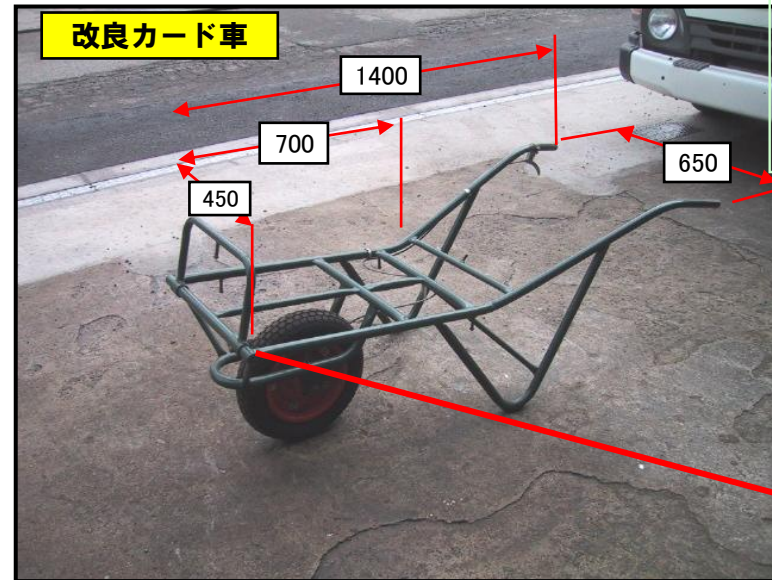

棚

折り畳みバゲジカート台

① 収納性に優れている
② 廊下でも邪魔にならない
③ エレベータにたくさん乗る
④ 静音キャスター使用により音が静か

ミニポリトラーカー

和式の配膳台車としても最適

清掃用具・備品整理用具

色落ち・錆び **リフレッシュ**

お気軽にご相談ください!

カード・キープ類

くまきん
鋸車金商会

すいすい、楽々、スーラスラ、
台車・作業台のことなら
修理・改造 新品買うより、経費節約！
「無料診断中！」
本店：今治 支店：松山

型式	仕様	荷台寸方	BKなし	BK有り
KK1-1	ナベなし	450x700 1400	○	○
KK1-2	ナベ有り	450x700 1400	○	○

あおりを畳むことで台がフラットになる

型式	キャリー数	寸法		BKなし	BK有り
		A	B		
K2-2	2ヶ積	1470	750	○	○
K2-3	3ヶ積	1830	1110	○	○
K2-4	4ヶ積	2190	1470	○	○
K2-5	5ヶ積	2580	1850	○	○