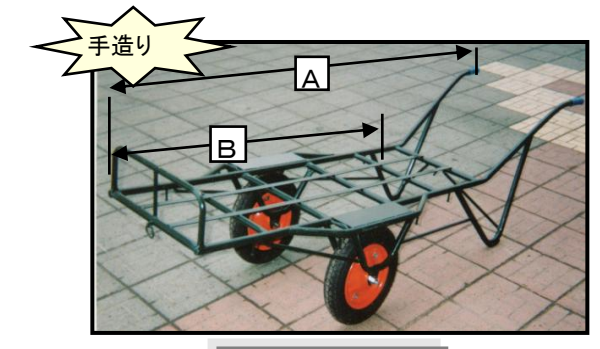

手造り 農耕・土木用運搬車 丈夫で長持ち 手造り 特殊運搬車

カワード車

型式	仕様	使用車輪	BKなし	BK有り
C2-1	薄口 0.6 mm	13X3空気タイヤ	○	○
C2-2		13X3 ノーパン	○	○
C2-3	厚口 1.2 mm	13X4空気タイヤ	○	○
C2-4		13X4 ノーパン	○	○

3才カワード車

型式	仕様	積載量	BKなし	BK有り
C3-1	空気	3才	○	○
C3-2	ノーパン		○	○

1輪キーフ車

型式	仕様	寸法	BKなし	BK有り
K1-2	2ヶ積	520X750 1500	○	○
K1-3	3ヶ積	520X1100 1800	○	○

2輪キーフ車

荷台幅530
最大700

型式	キャリー数	寸法		BKなし	BK有り
		A	B		
K2-2	2ヶ積	1470	750	○	○
K2-3	3ヶ積	1830	1110	○	○
K2-4	4ヶ積	2190	1470	○	○
K2-5	5ヶ積	2580	1850	○	○