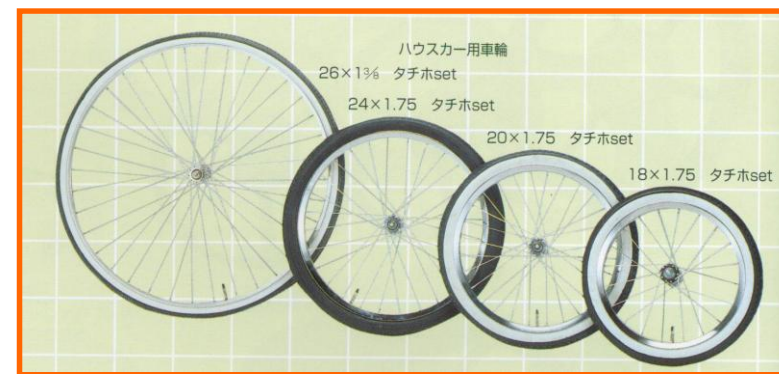

農・土・建・園芸用各種ホイール