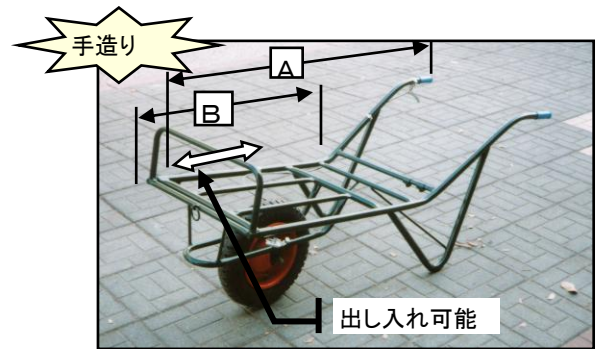

1輪キーフ車

型式	仕様	寸法	BKなし	BK有り
K1-2	2ヶ積	520X750 1500	○	○
K1-3	3ヶ積	520X1100 1800	○	○

2輪キーフ車

荷台幅530
最大700

型式	キャリー数	寸法		BKなし	BK有り
		A	B		
K2-2	2ヶ積	1470	750	○	○
K2-3	3ヶ積	1830	1110	○	○
K2-4	4ヶ積	2190	1470	○	○
K2-5	5ヶ積	2580	1850	○	○