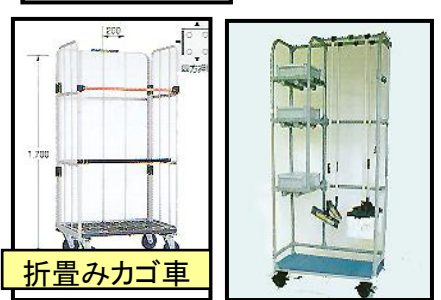

手造り 農耕・土木用運搬車 丈夫で長持ち 手造り 特殊運搬車

型式	仕様	使用車輪	BKなし	BK有り
C2-1	薄口 0.6 mm	13X3空気タイヤ	○	○
C2-2		13X3 ノーパン	○	○
C2-3	厚口 1.2 mm	13X4空気タイヤ	○	○
C2-4		13X4 ノーパン	○	○

型式	仕様	積載量	BKなし	BK有り
C3-1	空気	3才	○	○
C3-2	ノーパン		○	○

型式	仕様	寸法	BKなし	BK有り
K1-2	2ヶ積	520X750 1500	○	○
K1-3	3ヶ積	520X1100 1800	○	○

荷台幅530
最大700

型式	キャリー数	寸法		BKなし	BK有り
		A	B		
K2-2	2ヶ積	1470	750	○	○
K2-3	3ヶ積	1830	1110	○	○
K2-4	4ヶ積	2190	1470	○	○
K2-5	5ヶ積	2580	1850	○	○

型式	寸法		ナベ	BKなし	BK有り	キャリー
	A	B				
CH-1	1400	750~	付	○	○	2ヶ~
CH-2		1250	ナシ	○	○	3ヶ

* 手造り品の為、丈夫・長持ち仕様変更可能です。また、設計製作しておりますので、

丈夫で長持ち

ステンレス製品・スチール製品・アルミ・製造・修理いたします

鋼材 (ステン・鉄)
・板
・パイプ
・アングル
・丸棒

折畳みカゴ車

4輪だから段差もOK

車輪いろいろ